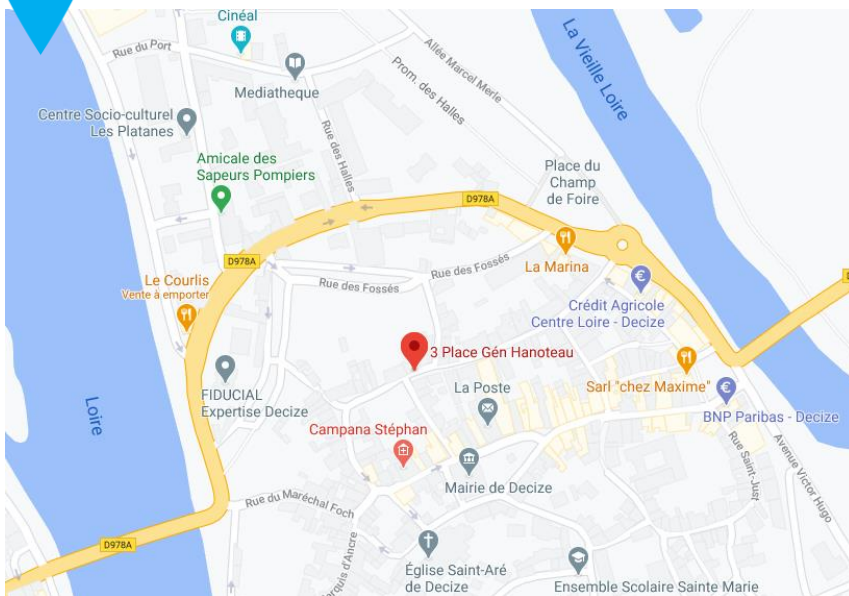

## Présentation site DECIZE - BGE Nièvre Yonne

Maison de l'Emploi et de l'Économie du Sud Nivernais

3 Place Général Hanoteau

58300 DECIZE

Téléphone : 03.86.59.81.00

Courriel : [contact@bge-nievreyonne.fr](mailto:contact@bge-nievreyonne.fr)

## LOCALISATION

## ACCÈS

- **Parking** : stationnement parking à 50 mètres.
- **Gare** : Decize : 1,6 km.
- **Transport urbain** : de la ville de Decize "Decidelà" gratuits pour demandeurs d'emploi et allocataires RSA :
  - arrêt Place Guy Coquille à 120m
  - arrêt Place du Champ de Foire à 200m.