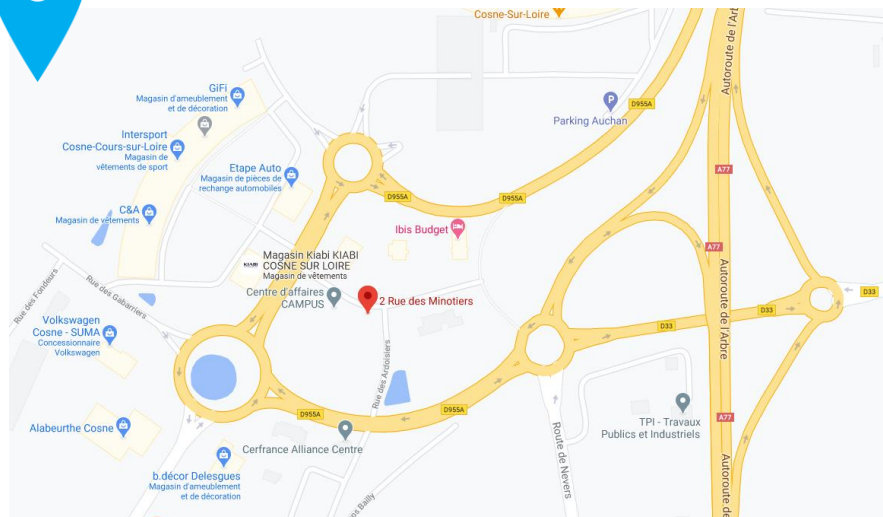

Présentation site COSNE-COURS-SUR-LOIRE - BGE Nièvre Yonne

adebCosne

2 Rue des Minotiers

58200 COSNE-COURS-SUR-LOIRE

Téléphone : 03.86.59.81.00

Courriel : contact@bge-nievreyonne.fr

LOCALISATION

ACCÈS

- **Parking** : privatif.
- **Gare** : Cosne-Cours-s/L à 4km.
- **Transport urbain** : Transport urbain Papillon Circuit hôtel de ville arrêt Rond-Point de la Mare à 50 mètres.

RESTAURATION : Pas de restauration sur place.