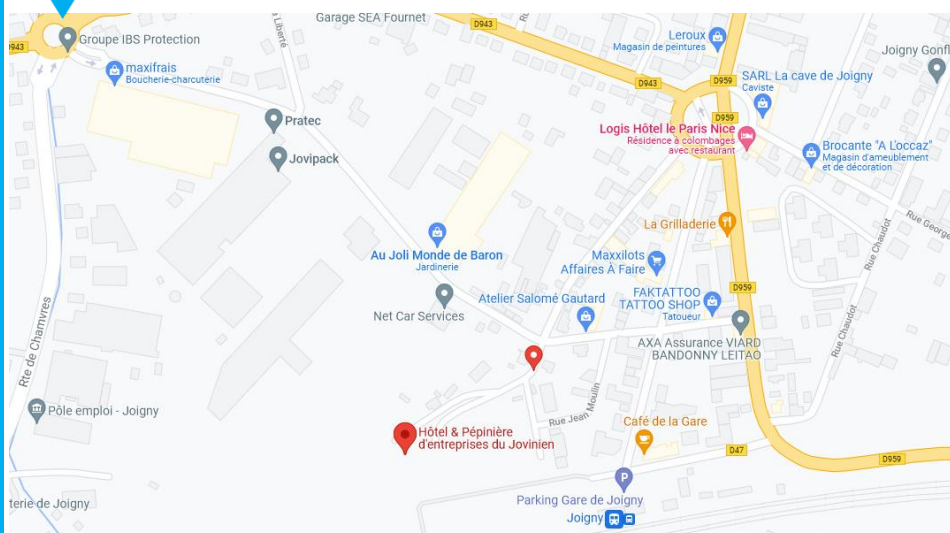

Présentation site JOIGNY - BGE Nièvre Yonne
Pépinière & hôtel d'entreprises du Jovinien Station J
29 Avenue de Sully Prolongée
89300 JOIGNY
Téléphone : 03.86.35.98.71
Courriel : pepiniere.joigny@bge-nievreyonne.fr

LOCALISATION

ACCÈS

- **Parking** privatif gratuit
- **Gare :**
 - **Piéton :** 150 mètres
 - **Véhicule :** 300 mètres
- **Transport urbain :** La P'tite Navette arrêt Rond-Point de la Résistance 300m ou Gare SCNF 150m