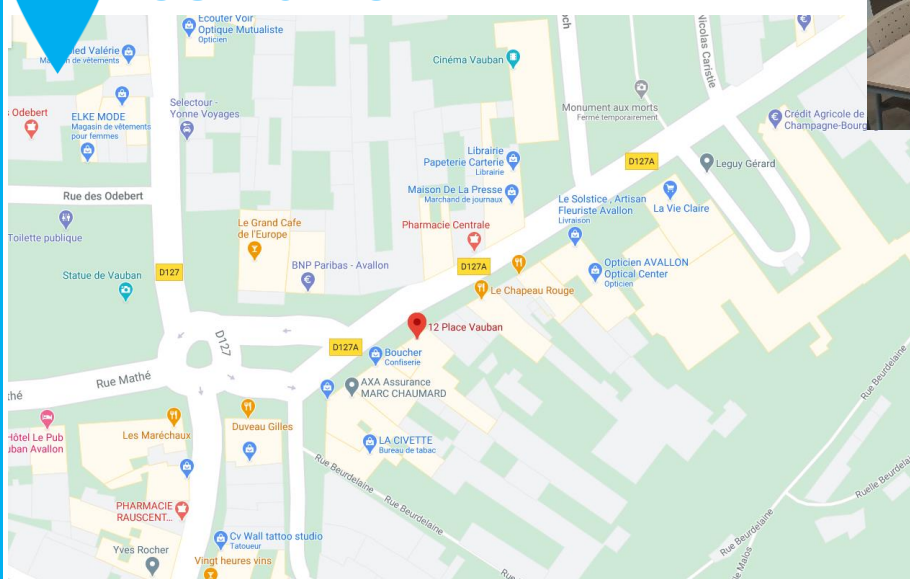

Présentation site AVALLON - BGE Nièvre Yonne

Groupama

12 Place Vauban

89200 AVALLON

Téléphone : 03.86.59.81.00

Courriel : contact@bge-nievreyonne.fr

LOCALISATION

ACCÈS

- **Parking** stationnement sur voie publique.
- **Transport urbain** : Citéo arrêt Rue des Odebert.
- **Gare** : 750 mètres.

RESTAURATION :

- **Formation collective** : Mise à disposition d'un espace restauration pour la pause déjeuner comprenant : tables, chaises, réfrigérateur, micro-ondes, cafetière, bouilloire, couverts.
- **Formation individuelle** : pas de restauration.
- Points de restauration à proximité : pizzas, sandwichs, paninis, repas moyen 10€.