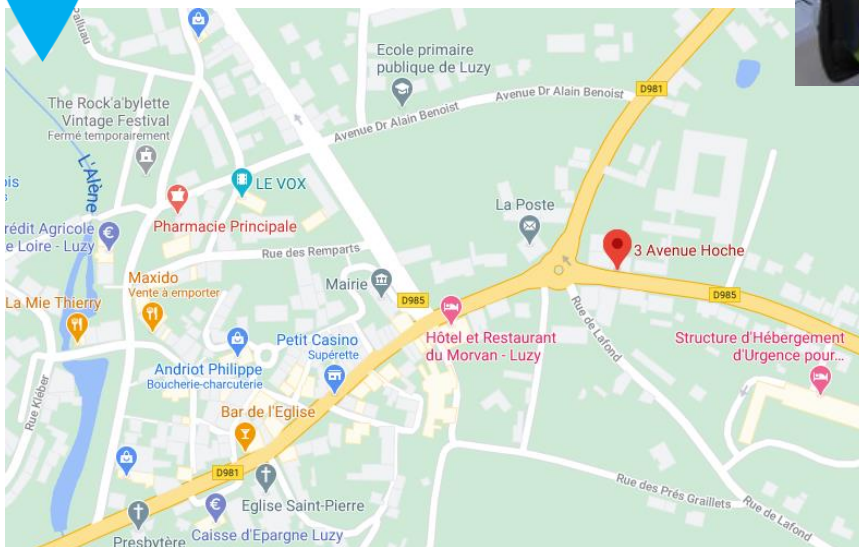

Présentation site LUZY - BGE Nièvre Yonne

Communauté de Communes Bazois Loire Morvan

3 Rue Hoche

58170 LUZY

Téléphone : 03.86.59.81.00

Courriel : contact@bge-nievreyonne.fr

LOCALISATION

ACCÈS

- **Parking** : stationnement voie publique et parking public Place du 11 Novembre 1918 à 350 mètres.
- **Gare** : Luzy : 750 mètres.
- **Transport urbain** : transport à la demande. Renseignements auprès du Syndicat Intercommunal de Transports à la Demande de Luzy au 03.86.30.48.59.