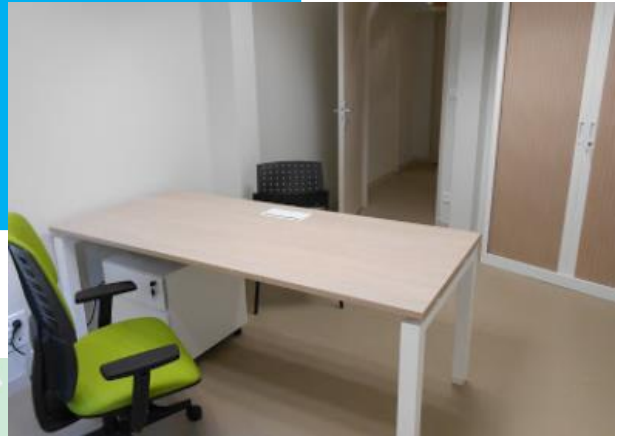

Présentation site LUZY - BGE Nièvre Yonne

Communauté de Communes Bazois Loire Morvan

3 Rue Hoche

58170 LUZY

Téléphone : 03.86.59.81.00

Courriel : contact@bge-nievreyonne.fr

LOCALISATION

ACCÈS